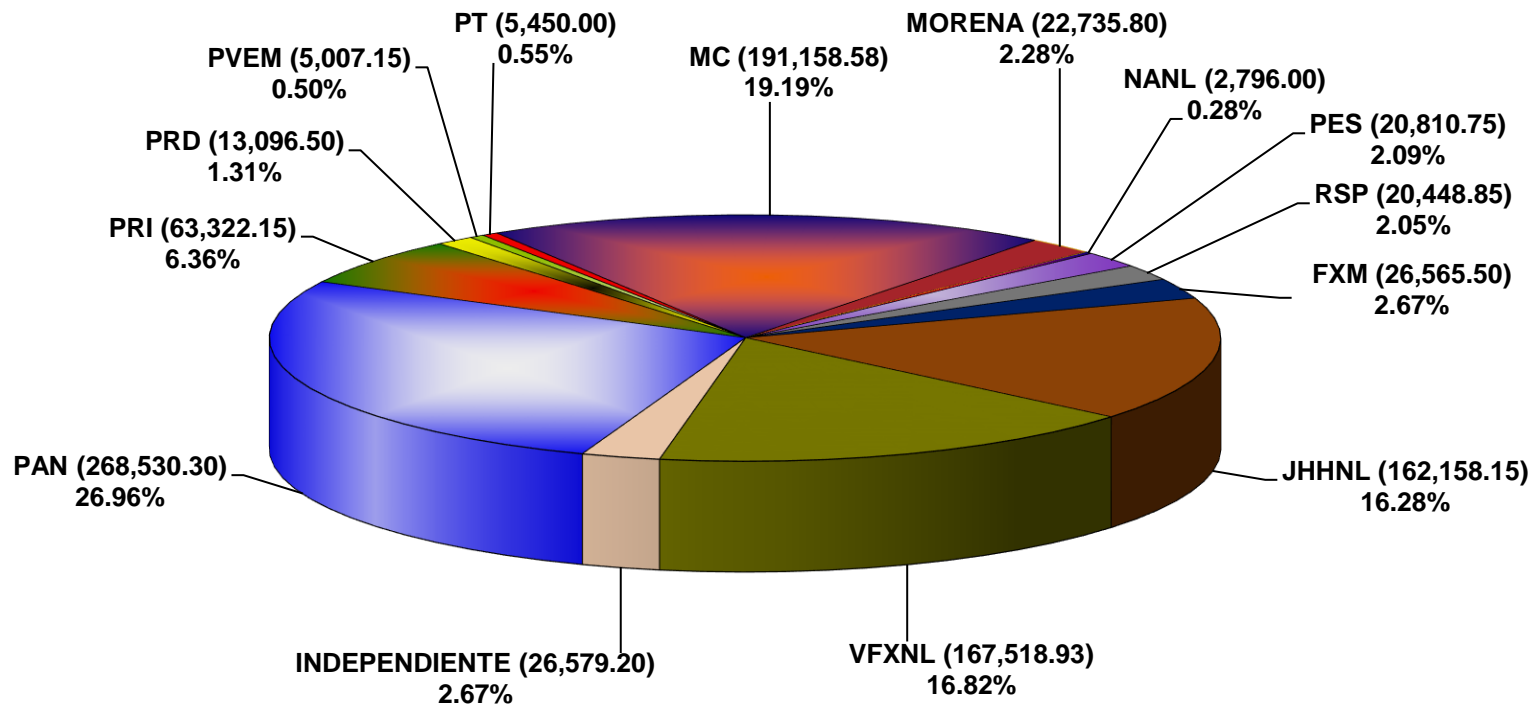

COMISIÓN ESTATAL ELECTORAL DE NUEVO LEÓN  
PORCENTAJE Y ESPACIO TOTAL DEDICADO A CADA PARTIDO POLÍTICO EN PRENSA (CM2)  
ACUMULADO DE PRENSA ABRIL DE 2021

COMISIÓN ESTATAL ELECTORAL DE NUEVO LEÓN  
PORCENTAJE Y NÚMERO TOTAL DE NOTAS DEDICADAS A CADA PARTIDO POLÍTICO EN  
PRENSA  
ACUMULADO DE PRENSA ABRIL DE 2021

COMISIÓN ESTATAL ELECTORAL DE NUEVO LEÓN  
TOTAL DE NOTAS DEDICADAS A CADA PARTIDO POLÍTICO POR GRUPO EDITORIAL  
ACUMULADO DE PRENSA ABRIL DE 2021