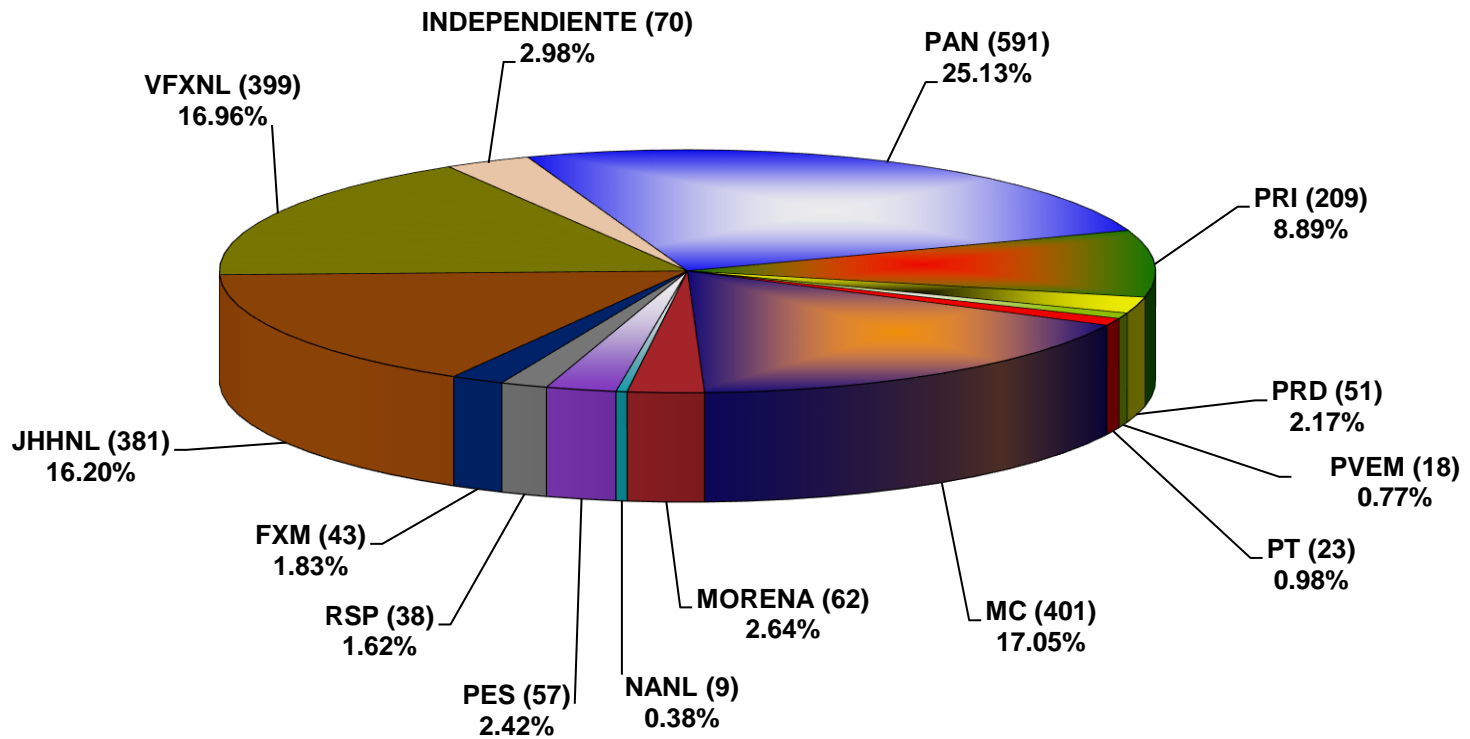

COMISIÓN ESTATAL ELECTORAL DE NUEVO LEÓN  
PORCENTAJE Y ESPACIO TOTAL DEDICADO A CADA PARTIDO POLÍTICO EN PRENSA (CM2)  
ACUMULADO DE PRENSA ABRIL DE 2021

COMISIÓN ESTATAL ELECTORAL DE NUEVO LEÓN  
PORCENTAJE Y NÚMERO TOTAL DE NOTAS DEDICADAS A CADA PARTIDO POLÍTICO EN  
PRENSA  
ACUMULADO DE PRENSA ABRIL DE 2021

COMISIÓN ESTATAL ELECTORAL DE NUEVO LEÓN  
TOTAL DE NOTAS DEDICADAS A CADA PARTIDO POLÍTICO POR GRUPO EDITORIAL  
ACUMULADO DE PRENSA ABRIL DE 2021